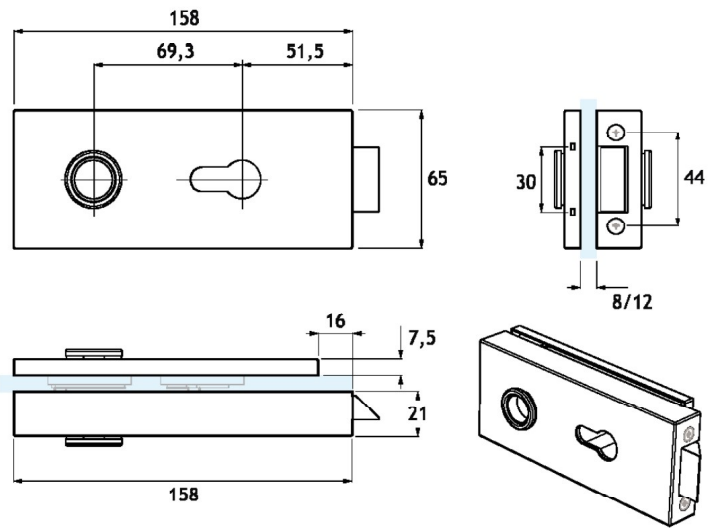

GL07B

Serratura orizzontale per porte in battuta con scrocco
Fornita senza maniglia e cilindro, acquistabili a parte
Reversibile destra sinistra
Copertine realizzate in acciaio inox Aisi 304 o alluminio

Horizontal spring latch lock for jamb doors
Handles and cylinder sold separately
Left/right reversible
Covers manufactured in Aisi 304 stainless steel or aluminium